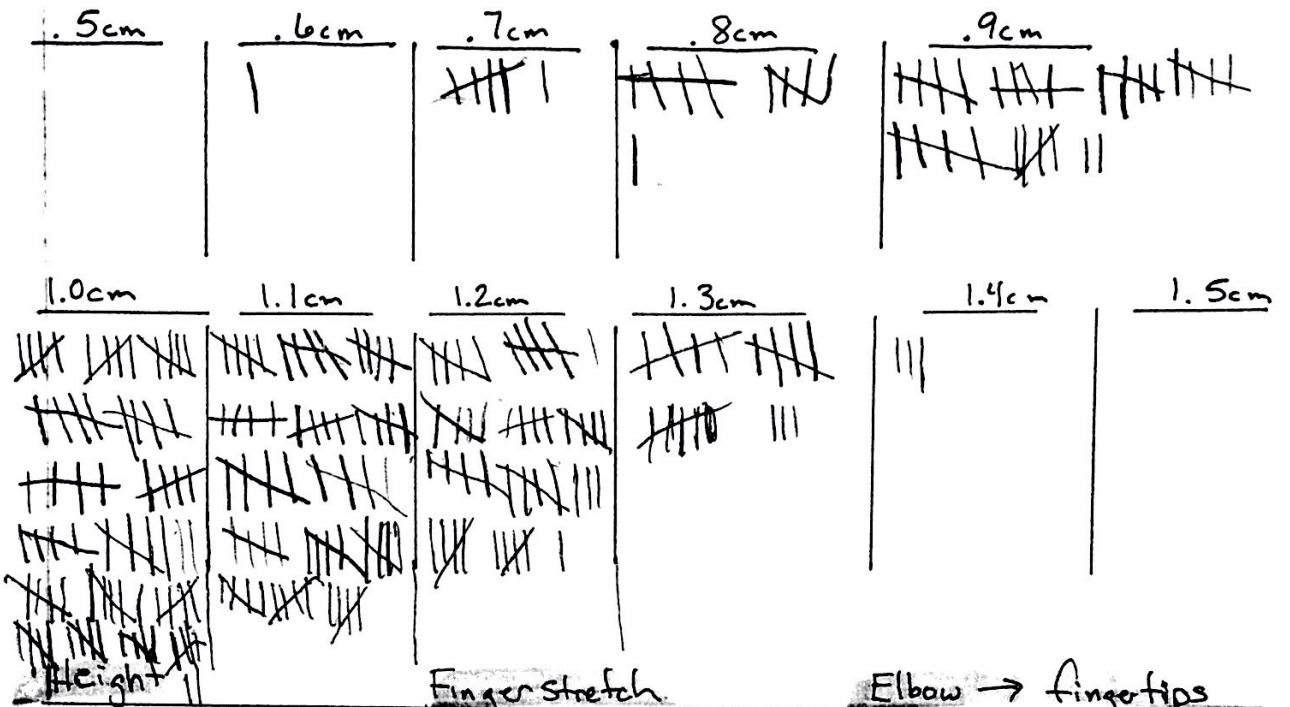

Period 4-5 1

Bean length

	Height	Finger stretch	Elbow → fingertips
	160 cm	15.5 cm, 19.5 cm, 22 cm, 24 cm	44 cm, 48 cm, 40 cm
147.5	177 cm	17 cm, 21 cm, 19 cm	40 cm, 46 cm
164 cm	177 cm	21 cm, 23 cm	72 cm, 79 cm
	172 cm	21 cm, 19 cm	41 cm, 43 cm
170 cm	177 cm, 182 cm	19.5 cm	40.5 cm, 43.7 cm
155 cm	163 cm, 164 cm	19 cm	36.5 cm, 46.3 cm
	136 cm	19 cm	38 cm, 45 cm
161 cm	165 cm	22.4 cm	45 cm, 47 cm
	Arm Reach 175 cm	27.5 cm	Foot length 24.5 cm, 27 cm, 24 cm
			26 cm, 30 cm, 29.5 cm
80 cm	46 cm, 49 cm		29 cm, 32 cm, 33.5
	69 cm, 71 cm		25.2 cm, 25 cm
	40 cm		22.5, 19.5, 20 cm
	71 cm		27.5 cm, 26 cm, 22 cm
	75.8 cm		26.5 cm, 26 cm
	74 cm		24 cm, 29.9 cm, 28 cm